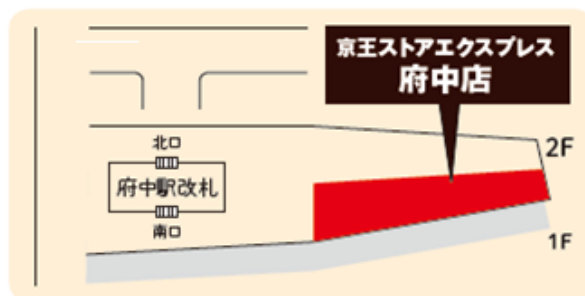

この度オープンする「京王ストアエクスプレス府中店」は、府中駅直結のスーパーマーケットとして8時から24時まで営業し、通勤で駅を利用される共働きや一人暮らしの方をメインターゲットに、店内製造のできたて惣菜をはじめ、調理時間の短縮に繋がる簡単・便利な商品を豊富に取り揃えます。また、当社初の試みとして、店内で販売しているこだわりの生鮮素材を惣菜部門にて商品化することにも取り組みます。

「“楽・便利” “健康・安全” 食を通じて忙しいあなたの生活を応援する店」をコンセプトに、「ショートタイムショッピング」ニーズに応える店舗として、さらに地域の皆様にご支持いただける店づくりを目指します。

詳細は下記のとおりです。

《京王ストアエクスプレス府中店 イメージ》

1. 「京王ストアエクスプレス府中店」について

- (1) 店名 京王ストアエクスプレス府中店
- (2) 所在地 東京都府中市府中町1丁目3番6号 ぷらりと京王府中2階

- (3) 売場面積 178坪
- (4) 営業時間 8:00～24:00 (※11月22日、23日は10時開店です。)

2. 立地と商圈

当店は府中駅の改札階より東へ約50mの距離に位置しています。府中駅を利用される乗降客数は1日約90,000人で、年々増加傾向です。店舗周辺(半径1キロ圏内)には集合住宅が立ち並び、年代別人口構成では20～40代が最も多く、また世帯人数は単身・2人世帯が多い地域です。